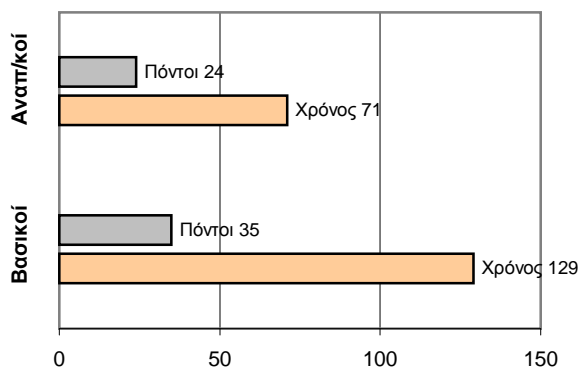

ΤΕΛΙΚΟ ΣΚΟΡ

Ερμής Πειραιά **59 - 49** Ε.Α. Νικαίας

Διατητές: Κραφίτης- Γιώργου

Ανά περίοδο:	1η	2η	3η	4η
Ερμής Πειραιά	18	16	7	18
Ε.Α. Νικαίας	17	12	8	12

Τέλος περιόδου	1η	2η	3η	4η
Ερμής Πειραιά	18	34	41	59
Ε.Α. Νικαίας	17	29	37	49

Προπονητής: Καλοϊδης Γ.

ΕΡΜΗΣ ΠΕΙΡΑΙΑ

Αιφνιδιασμοί: 5 / 8

# Παίχτης	Συμ/χή (min)	Π	ΕΛ. Β.	2π	3π	Ριμπ.		Ασ	Κλ	Λ	Ταπ	Φάουλ		Rkg*
						Αμ	Επ					+	-	
4 Τσανάκας Α.	0	0	0 / 0	0 / 0	0 / 0	0	0	0	0	0	0	0	0	-
5 Βήχος Α.	29	9	0 / 0	0 / 0	3 / 8	1	0	2	1	3	0	0	3	5
6 Ζευγώλης Δ.	13	2	0 / 0	1 / 3	0 / 1	1	0	1	0	0	0	2	2	1
7 Βλαχάκης Χ.	33	6	3 / 4	0 / 5	1 / 3	4	0	1	1	2	0	6	1	2
8 Κασσάνος Γ.	32	9	3 / 8	3 / 3	0 / 0	12	3	4	0	3	1	6	3	21
9 Βαλυράκης Ν.	0	0	0 / 0	0 / 0	0 / 0	0	0	0	0	0	0	0	0	-
10 Μοναχός Ε.	19	3	0 / 0	0 / 0	1 / 2	4	2	2	0	2	0	0	1	8
11 Δαλμυράς Κ.	27	13	2 / 4	4 / 8	1 / 2	5	1	2	2	2	0	6	3	14
12 Αλεξόπουλος Μ.	13	6	2 / 3	2 / 2	0 / 1	2	1	1	2	2	0	3	4	8
13 Συμιακός Γ.	2	0	0 / 0	0 / 0	0 / 0	0	0	0	1	2	0	0	2	-
14 Καρανδρέας Δ.	0	0	0 / 0	0 / 0	0 / 0	0	0	0	0	0	0	0	0	-
15 Γεωργιάδης Γ.	32	11	0 / 3	1 / 2	3 / 4	1	1	0	1	1	0	2	1	8
Ομαδικά						2	0			2	0	0		
1η Περίοδος		18	3 / 9	3 / 7	3 / 4	10	1	6	2	3	0	6	5	23
2η Περίοδος		16	3 / 5	2 / 6	3 / 7	7	1	3	1	3	0	7	5	15
3η Περίοδος		7	3 / 7	2 / 3	0 / 3	8	1	0	2	6	1	8	7	5
4η Περίοδος		18	1 / 1	4 / 7	3 / 7	7	5	4	3	7	0	4	3	23
Τελικά Στατιστικά	200	59	10 / 22	11 / 23	9 / 21	32	8	13	8	19	1	25	20	66
			45%	48%	43%	40								

Προέλευση Πόντων: