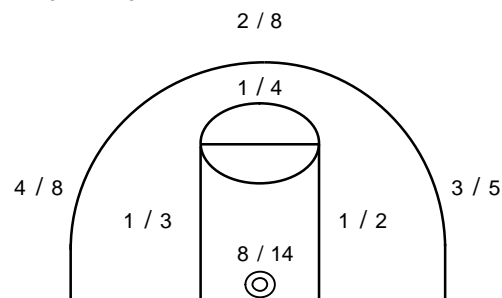

Εντός Πεδιάς: